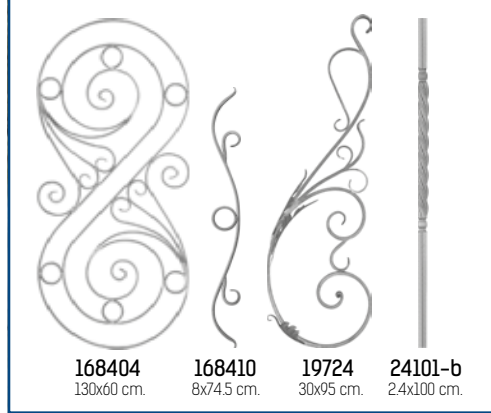

2466

380104
15x100 cm.

10040
6x80 cm.

Fatih ferforje
wrought iron

1983

2467

12089-u form-u
8,7x60 cm.

2468

380106

12077

15x15x100 cm. 26x80 cm.

2469

2470

12550
14x41,5 cm.

24595-b
55x100 cm.

3001

3002

3004

3009

3010

324121-g 6x100 cm.
168044 14x80 cm.

3011

40101-10 17x70 cm.
40x10-10 L=300 cm.
18103 7.5x13 cm.
24101-b 2.4x100 cm.
168029 19.5x80 cm.

3017