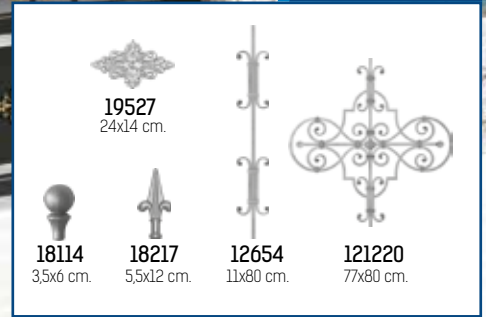

YENİ
NEW

H Form U >>

Form t >>

1031

1038

1041

19039
Ø 13 cm.

19806
B: 14,5 H:9 D: 4,5 cm.

168078
32,5 x 80 cm.

168079
11 x 80 cm.

35001
39x55,5 cm.

18206
6x16 cm.

19550
16x30 cm.

1052

312113
5,3x80 cm.

18238
6,5x11 cm.

19039
Ø 13 cm.

121226
94x80 cm.

19480
Ø 9 cm.

19806
B: 14,5 H: 9 D: 4,5 cm.

73302
24x40x7 cm.

1076

			
19135 9,5x13 cm.	19806 B: 14,5 H: 9 D: 4,5 cm.		
			
18109 3,3x0,2 cm.	121232 51,5x67 cm.	168103 35x80 cm.	168400 25x100 cm.