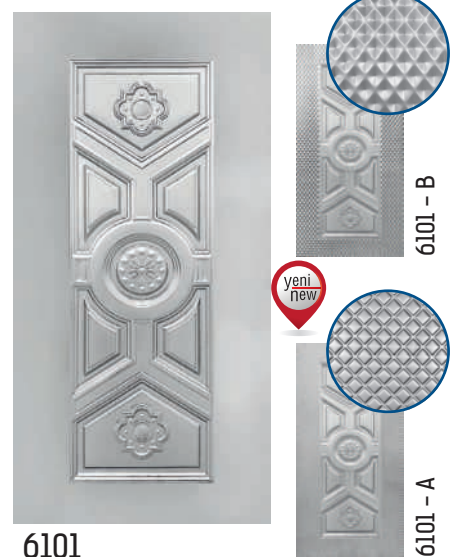

6101

1.0 mm | 15.70 kg | 1000x2000 mm | 520 x 1600 mm