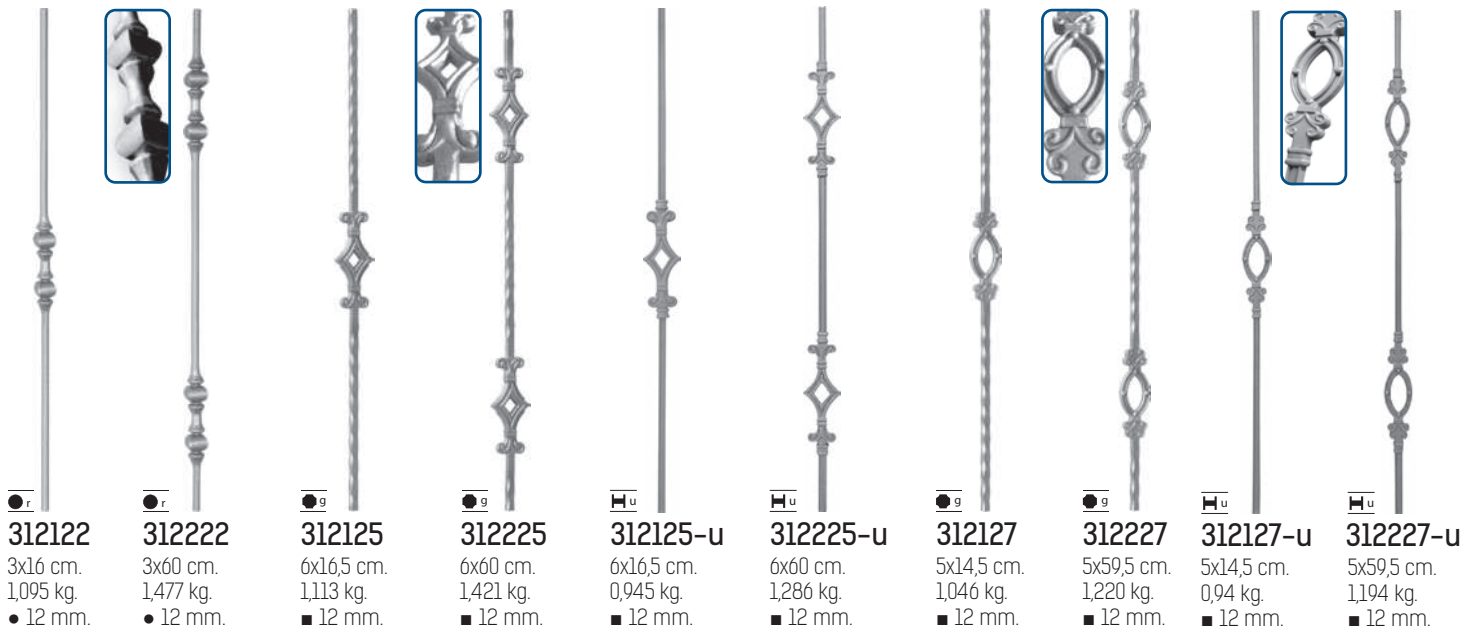

- Die Standard Produkthöhe beträgt 80 cm. Wenn Sie die Höhe von 90 cm oder eine spezielle Höhe wünschen, geben sie diese Höhe bitte dies bei Ihren Bestellungen an.

- Auf Bestellungen können Sondergestaltungen hergestellt werden.

- Prodotto standard è di 80 cm. Nelle ordinazioni, prodotti di 90 cm o delle dimensioni particolari dovranno essere specificamente indicati.

- Disegni particolari possono essere realizzati su richiesta.

- Dimension standard hauteur 80 cm. Lors de vos commandes passées, veuillez préciser vos dimensions de 80 cm., 90 cm. ou une autre dimension répondant à vos demandes.

- Les designs spéciaux peuvent être produits sur commande.

19734
28x95 cm.
5,634 kg.
— 20x10 mm.

19743
42,5x95 cm.
6,378 kg.
— 20x10 mm.

19750
30x95 cm.
6,302 kg.
— 20x10 mm.

19702
26x70 cm.
3,010 kg.
— 20x10 mm.

Dövme Motifli Demirler (80 cm.) / Hot Forged Balusters