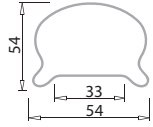

17313

6,00 kg.

6 m. olarak üretilebilir. available in 6 m. length.