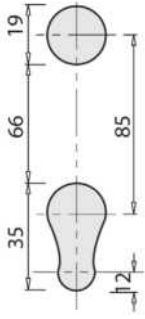

Delik Ölçüleri mm. /
Hole Dimensions mm.