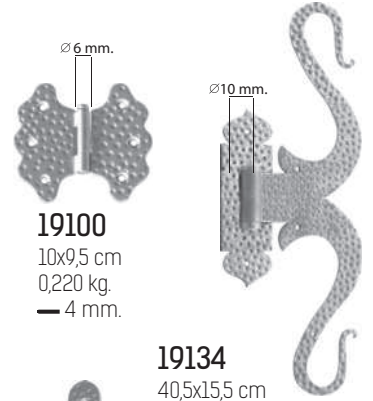

Taban menteşesi / pivot

19795
16,5x4 cm
0,220 kg.

19787
8x6,3 cm
0,068 kg.
— 2 mm.

19100
10x9,5 cm
0,220 kg.
— 4 mm.

19134
40,5x15,5 cm
1,240 kg.
— 6 mm.

KOD/Code	CM.	KG.
19788	2,5x16,5	0,33
19789	3x22,5	0,61
19790	3x28,5	0,71
19791	4x37	1,00
19792	4x59	1,32