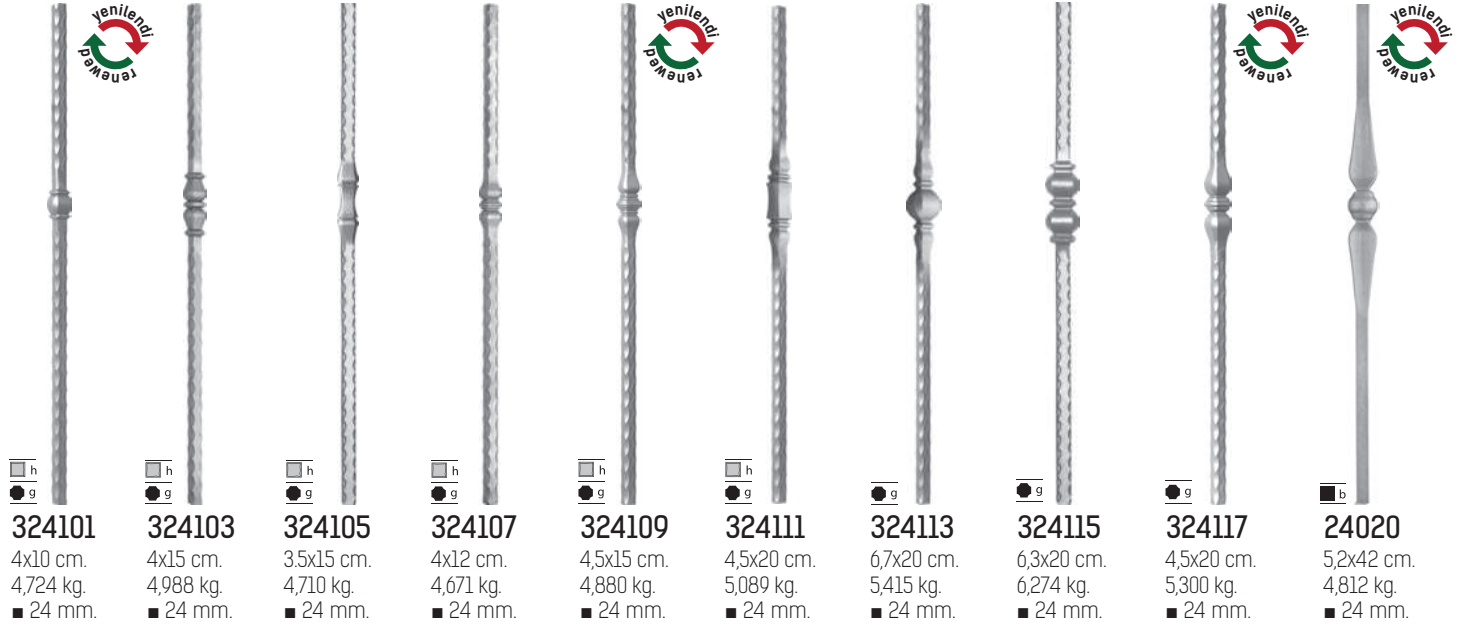

- Die Standard Produkthöhe beträgt 80 cm. Wenn Sie die Höhe von 90 cm oder eine spezielle Höhe wünschen, geben sie diese Höhe bitte dies bei Ihren Bestellungen an.

- Auf Bestellungen können Sondergestaltungen hergestellt werden.

- Prodotto standard è di 80 cm. Nelle ordinazioni, prodotti di 90 cm o delle dimensioni particolari dovranno essere specificamente indicati.

- Disegni particolari possono essere realizzati su richiesta.

- Dimension standard hauteur 80 cm. Lors de vos commandes passées, veuillez préciser vos dimensions de 80 cm., 90 cm. ou une autre dimension répondant à vos demandes.

- Les designs spéciaux peuvent être produits sur commande.

- Изделия. Производимые из квадратных материалов 12x12мм или круглых материалов 12мм по желанию могут производиться из материалов 10x10мм, 14x14мм или 16x16мм.

- Изделия, производимые из материалов 12x6мм по желанию могут производиться из материалов 16x8мм. Стандартная высота изделия составляет 80см. Указывайте в заявкн необходимые вам размеры. По желанию клиента могут производиться изделия по индивидуальному заказу.