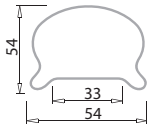

17302

6,00 kg.

6 m. olarak üretilebilir. available in 6 m. length.