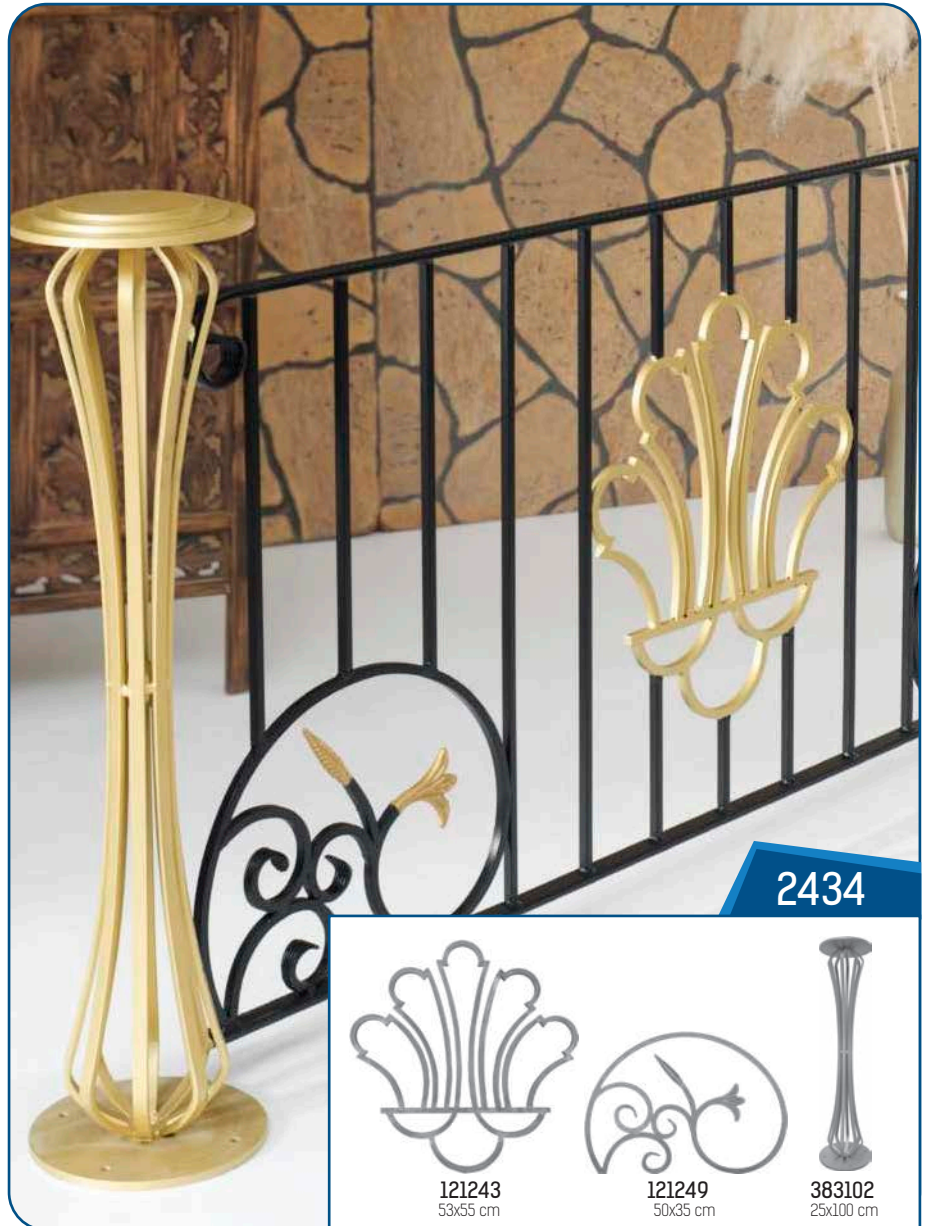

121257
52x52 cm.
4,550 kg.
■ 12 mm.

121258
53,5x51,5 cm.
5,350 kg.
■ 12 mm.

121243
53x55 cm

2434