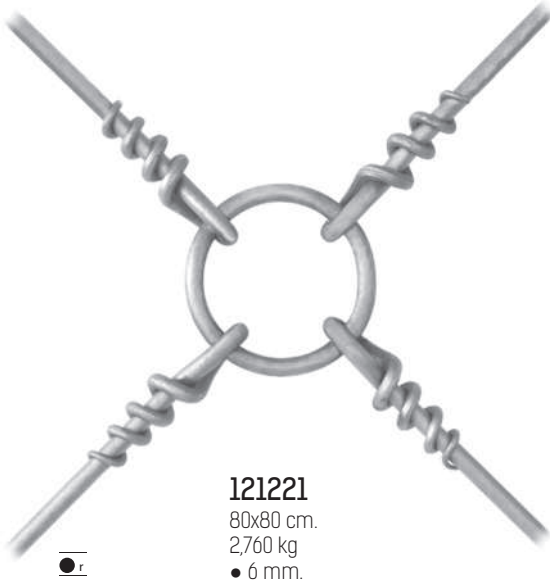

121221
80x80 cm.
2,760 kg.
● 6 mm.