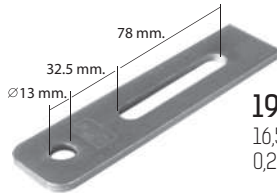

19794/40
15x3,5 cm / 0,310 kg.
for /40x40

19795
16,5x4 cm
0,220 kg.