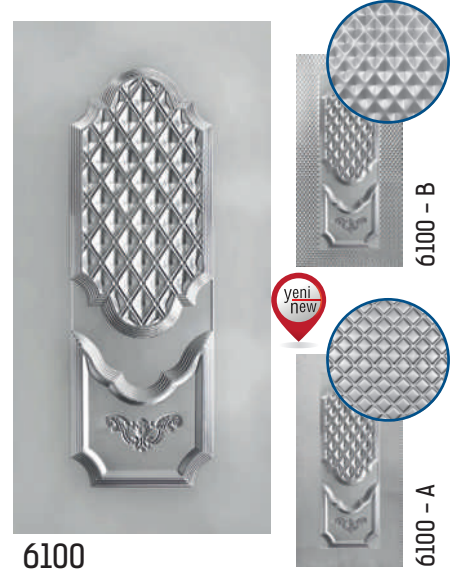

Desen - B / Pattern - B

6100

1.0 mm | 15.70 kg | 1000x2000 mm | 520 x 1600 mm