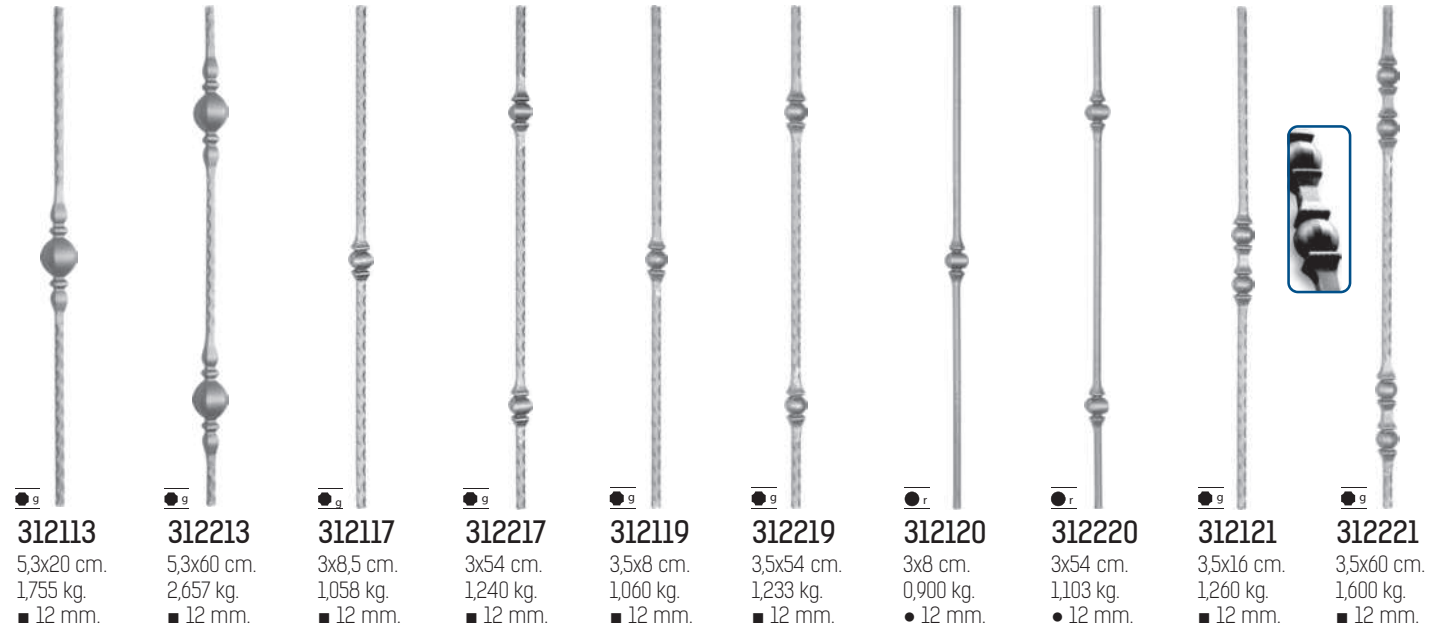

- Die Standard Produkthöhe beträgt 80 cm. Wenn Sie die Höhe von 90 cm oder eine spezielle Höhe wünschen, geben sie diese Höhe bitte dies bei Ihren Bestellungen an.

- Auf Bestellungen können Sondergestaltungen hergestellt werden.

- Prodotto standard è di 80 cm. Nelle ordinazioni, prodotti di 90 cm o delle dimensioni particolari dovranno essere specificamente indicati.

- Disegni particolari possono essere realizzati su richiesta.

- Dimension standard hauteur 80 cm. Lors de vos commandes passées, veuillez préciser vos dimensions de 80 cm., 90 cm. ou une autre dimension répondant à vos demandes.

- Les designs spéciaux peuvent être produits sur commande.

19734
28x95 cm.
5,634 kg.
— 20x10 mm.

19743
42,5x95 cm.
6,378 kg.
— 20x10 mm.

19750
30x95 cm.
6,302 kg.
— 20x10 mm.

19702
26x70 cm.
3,010 kg.
— 20x10 mm.

Dövme Motifli Demirler (80 cm.) / Hot Forged Balusters